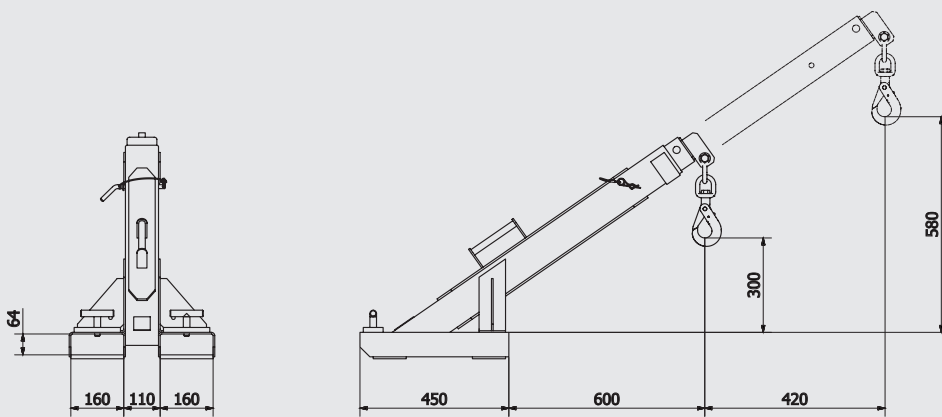

SPEZIFIKATION

- Ausziehbare Verlängerung, sicherbar mit Arretierbolzen
- Mit Zwingen auf die Gabel zu befestigen
- Optional mit Sicherungskette
- Komplett verzinkt
- Kompakt und leicht zu transportieren

Type	CA-ST	CA-ST-ALU
• Traglast		
- verlängert	1500 kg	1200 kg
- zurückgezogen	1000 kg	800 kg
• Eigengewicht	55 kg	20 kg