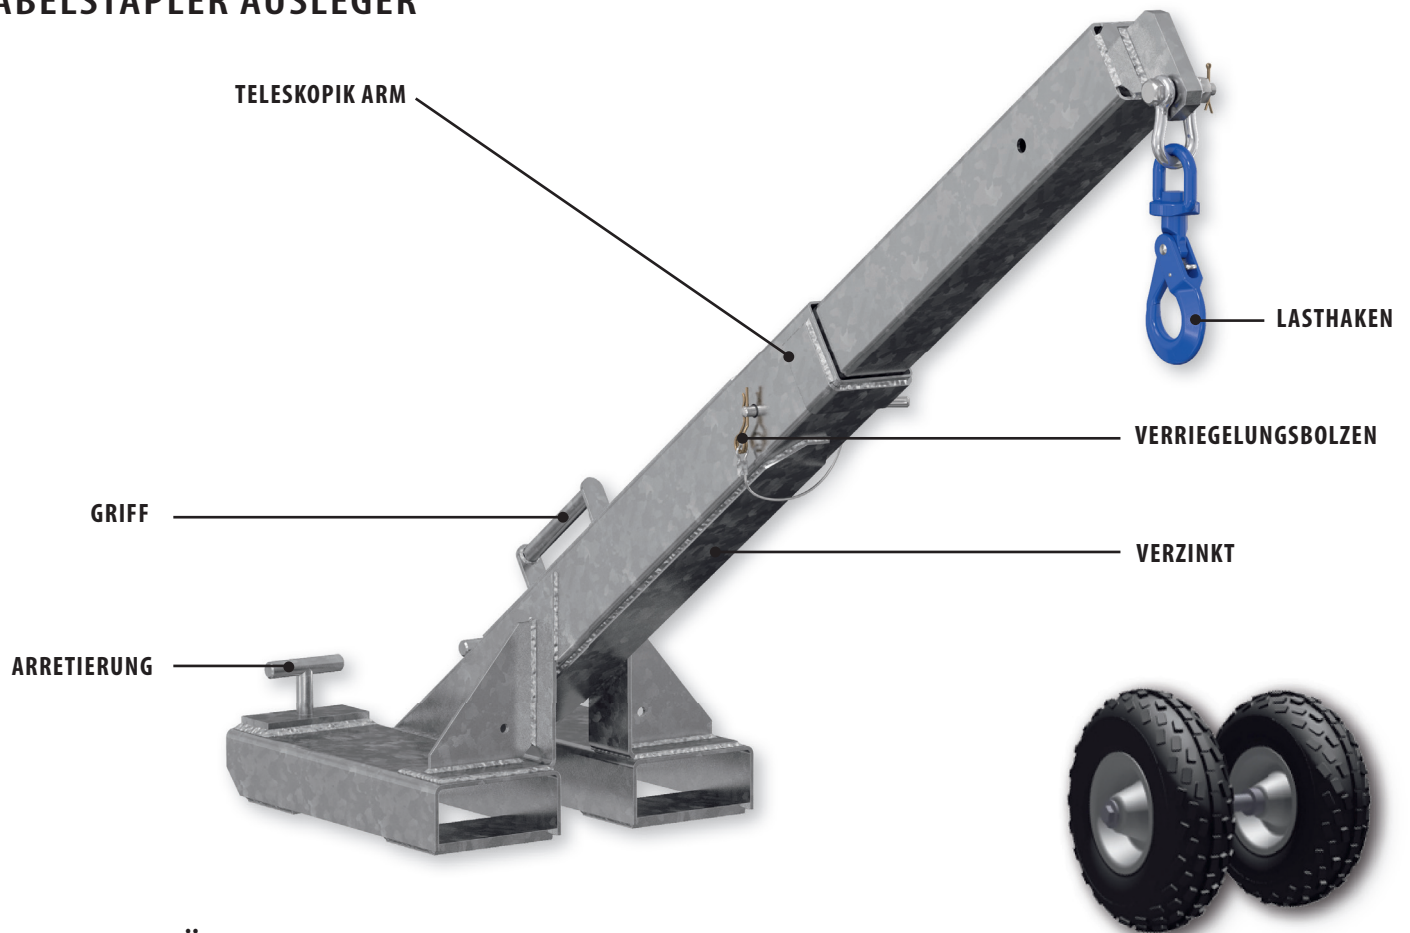

KRANARM CA GABELSTAPLER AUSLEGER

NELLOS AG

Nellos AG
Bergackerweg 268 A
4805 Brittnau
0041 62 752 99 90
info@nellos.ch
www.nellos.ch

KRANARM CA

GABELSTAPLER AUSLEGER

OPTIONAL MIT STOSSRÄDER

AUCH VERFÜGBÄR IM LEICHTGEWICHTER ALUMINIUM AUSFÜHRUNG

SPEZIFIKATION

- Ausziehbare Verlängerung, sicherbar mit Arretierbolzen
- Mit Zwingen auf die Gabel zu befestigen
- Optional mit Sicherungskette
- Komplett verzinkt
- Kompakt und leicht zu transportieren

Type	CA-ST	CA-ST-ALU
• Traglast		
- verlängert	1500 kg	1200 kg
- zurückgezogen	1000 kg	800 kg
• Eigengewicht	55 kg	20 kg